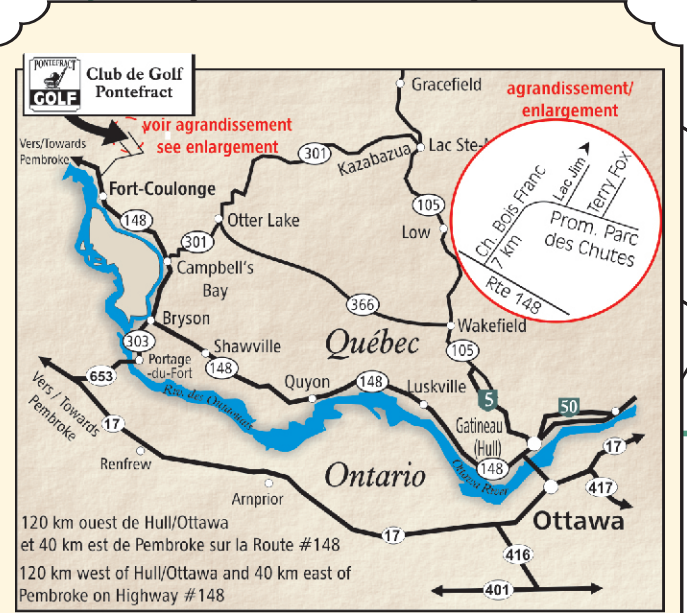

Centre de villégiature
proposé
Proposed Resort
Center

Maison «Linwood»
en démonstration
Linwood show home

Chutes Coulonge
Coulonge Chutes

www.chutescoulonge.qs.ca
- Zip Line
- Via Ferrata
- Children's Aerial Adventure

Membre / Member :
Association touristique du Pontiac • Association touristique de
l'Outaouais (ATO) • Ottawa Valley Tourism Association (OVTA)

Restaurant
Pour réservations / For reservations:
35 Ch. Terry Fox, Mansfield
C.P. 719, Fort-Coulonge, Comté Pontiac, QC J0X 1V0
1-819-683-3308 Pavillon Tél & Téléc.: 1-819-683-2824
1-866-518-GOLF (4653)

aérodrome projeté
projected landing strip